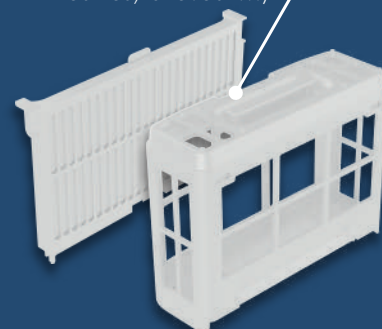

Capture grosses et
fines particules (sable,
feuilles, cheveux...)

RACER

LA RÉFÉRENCE ÉQUIPEMENT DE PISCINES

C-11-219774

LIMPIAFONDOS SIN CABLE

GHOST

**PARA PISCINAS ENTERRADA HASTA 8 x 4 M
TODOS LOS FONDOS, FORMAS Y
REVESTIMIENTOS**