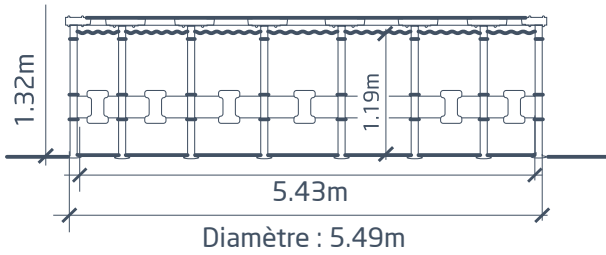

PISCINE YZAKI STYLE Ø4,57 x 1,32M

C-11-219784

DIMENSIONS

LINER TRITECH®
TRIPLE ÉPAISSEUR

INTÉRIEUR

EXTÉRIEUR

ÉQUIPEMENTS INCLUS

BÂCHE 4 SAISONS

pour limiter l'évaporation et
conserver la température

ÉCHELLE DE SÉCURITÉ

pour accéder à votre
bassin en tout sécurité

SKIMMER DE SURFACE

améliore la filtration
de la piscine

MONTAGE RAPIDE ET FACILE

1
MISE EN PLACE
DU LINER

2
MONTAGE STRUCTURE
grâce au système
d'emboîtement simple

3
MISE EN EAU

SÉLECTIONNEZ VOTRE SYSTÈME DE FILTRATION IDÉAL

ON VOUS RECOMMANDE AU CHOIX :

LE SYSTÈME DE FILTRATION YZAKI FLOW 4.8m³/h (C-11-217140)