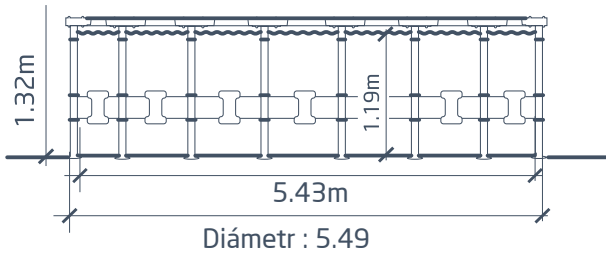

Timer inclus.

3 types de média filtrants possible :
250g de balles filtrantes
7,2kg verre
9kg de sable

PISCINA YZAKI STYLE Ø4,57 x 1,32M

C-11-219784

DIMENSIONES

EQUIPOS INCLUIDOS

CUBIERTA 4 ESTACIONES

para limitar la evaporación y mantener la temperatura